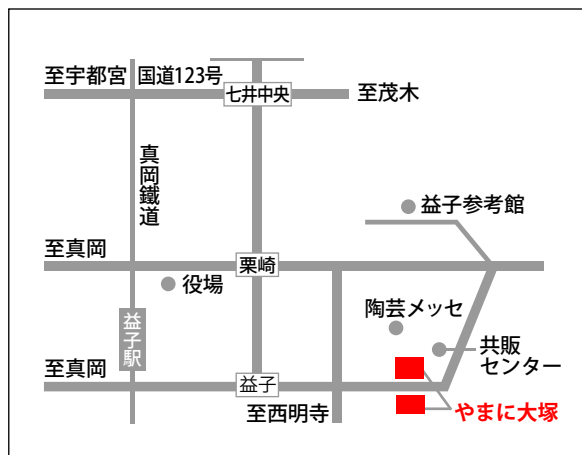

プリントしてお持ちください。やまに大塚下記4店舗で御利用頂けます！

『やまに大塚 本店』・『クラフトやまに』で御利用頂けます。

お得な  
チケット

『やまに大塚 本店』・『クラフトやまに』 両用

¥1,000 以上  
お買い上げで

5%OFF

会計前にご提示ください

※金券発行サービス、他のサービスは併用されません。陶器市期間中・セール期間中は御利用できません。

※本券のご利用は1枚で1回限りです。

※現金支払いのみ御利用可。換金できません。 <http://www.yamani-otsuka.co.jp>

やまに大塚 

『ほっとる一む けやき』『カレーキッチン YAMANI』で御利用頂けます。

お得な  
チケット

『カレーキッチン YAMANI』・『ほっとる一む けやき』 両用

上記2店舗でのご飲食  
会計前にご提示ください

5%OFF

※陶器市期間中・セール期間中は御利用できません。

※本券のご利用は1枚で1回限りです。

※現金支払いのみ御利用可。換金できません。 <http://www.yamani-otsuka.co.jp>

やまに大塚 

※『ギャラリー緑陶里』『やまに大塚 陶芸教室』ではご利用できません。

カーナビに↓こちらの住所を設定！

やまに大塚 所在地

〒321-4218 栃木県芳賀郡益子町城内坂 88