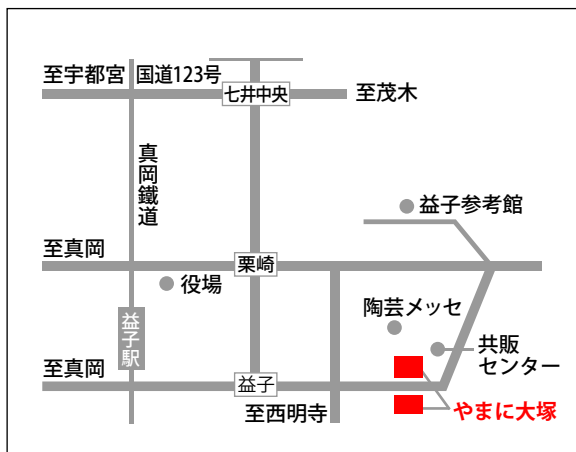

上記2店舗でのご飲食
会計前にご提示ください

5%OFF

※陶器市期間中・セール期間中は御利用できません。

※本券のご利用は1枚で1回限りです。

※現金支払いのみ御利用可。換金できません。 <http://www.yamani-otsuka.co.jp>

やまに大塚 

※『ギャラリー緑陶里』『やまに大塚 陶芸教室』ではご利用できません。

カーナビに↓こちらの住所を設定！

やまに大塚 所在地

〒321-4218 栃木県芳賀郡益子町城内坂 88
Tel.0285-72-7711(代)

やまに大塚の駐車場は無料です！
(陶器市期間中を除く)

どうぞ御利用ください！